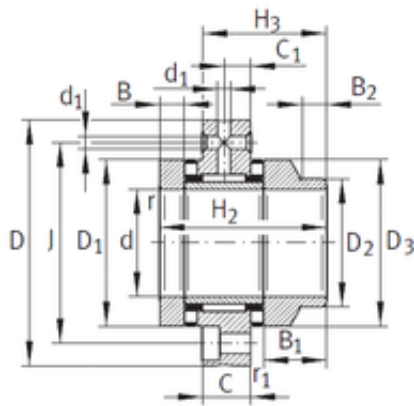

## 25 mm x 75 mm x 10 mm INA ZARF2575-L-TV complex bearings

Bearing No. ZARF2575-L-TV

ZARF2575-L-TV Bearing 2D drawings and 3D CAD models

Size	25x75x18 mm
Bore Diameter	25 mm
Outer Diameter	75 mm
Width	18 mm
d	25 mm
D	75 mm
C	18 mm
H3	48 mm
d1	3,2 mm
r min.	0,3 mm
r1 min.	0,6 mm
B	10 mm
B1	25 mm
B2	11 mm
C1	10 mm
D1	47 mm
D2	36 mm
D3	45 mm
H2	65 mm
J	58 mm
da min.	34 mm
Da max.	48 mm
Weight	0,84 Kg
Dynamic load rating radial (C)	22,6 kN
Dynamic load rating axial	35,5 kN